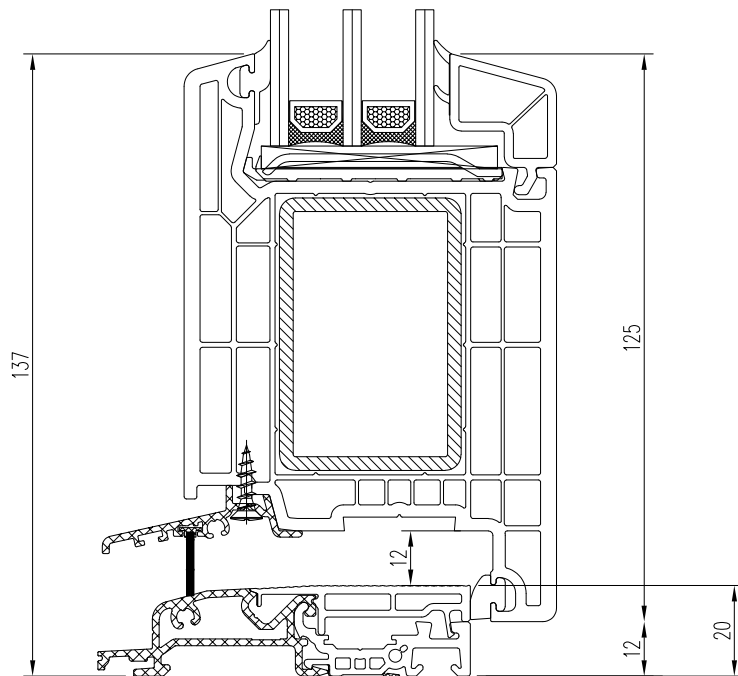

DIE WICHTIGSTEN WERTE IM ÜBERBLICK

Abbildung mit flügelabdeckender Füllung

Abbildung nicht maßstabgetreu.

Wärmedämmung*	HT U_w bis zu 1,3 W/(m²K)
Sicherheit bis zu	bis RC 2
Bautiefe	82 mm
Kammern	Rahmen 7, Flügel 5
Füllungsstärke bis zu	54 mm
Dichtungen	2
Schwelle	flach, thermisch getrennt
Profilwanddicke	Klasse A nach DIN EN 12608, außen verstärkt 3,5 mm

Änderungen, Irrtum, Druck- und Satzfehler vorbehalten.